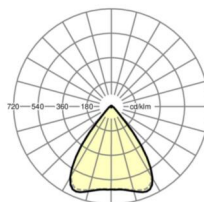

DEEP-LINK

<https://www.regiolum.de/ru/article/19430007020>

Ссылка	LED 6000lm 840
η_{LB}	100 %
$\Phi \downarrow/\uparrow$	98 % / 2 %
UGR поп./вдоль	17.9 / 18.0

Механика

цвет корпуса	белый стандартный для электротехники RAL 9016
размеры (LxWxH/DxH)	1531mm x 55mm x 37mm
вес (нетто)	2.2kg
Вид монтажа	сборка трековых систем, световая структура

размеры

L	1531 mm	Длина
В	55 mm	Ширина
н	37 mm	Высота