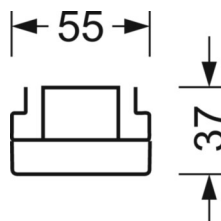

электротехника

Балласт	Электронный драйвер, дежурное освещение 3ч. (1 штука)
Мощность системы	37W
сетевое напряжение	230V/50Hz
класс энергосбережения/Источник света	D

Оптика

Оснастка	LED, цветопередача/оттенок света CRI ≥ 80 / 4000K
Допуск для координаты цветности (MacAdam)	3SDCM
Фотобиологическая безопасность (светильник)	RG1
Номинальный световой поток	6070lm
Номинальный световой поток-при дежурном освещении	822lm
Срок службы LED	50000h L80/B10 (Tq 40°C)
светоотдача светильников	162lm/W
Угол излучения	80° (C0) / 80° (C90)
UGR поп./вдоль	17.9 / 18.0

DEEP-LINK

<https://www.regiolum.de/ru/article/19430007020>

Ссылка	LED 6000lm 840
η_{LB}	100 %
$\Phi \downarrow/\uparrow$	98 % / 2 %
UGR поп./вдоль	17.9 / 18.0

Механика

цвет корпуса	белый стандартный для электротехники RAL 9016
размеры (LxWxH/DxH)	1531mm x 55mm x 37mm
вес (нетто)	2.2kg
Вид монтажа	сборка трековых систем, световая структура

размеры

L	1531 mm	Длина
В	55 mm	Ширина
н	37 mm	Высота