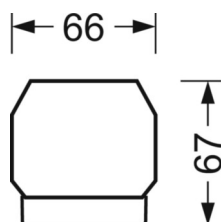

DEEP-LINK

<https://www.regiolum.de/ru/article/19430007020>

Ссылка	LED 6000lm 840
η_{LB}	100 %
$\Phi \downarrow/\uparrow$	98 % / 2 %
UGR поп./вдоль	17.9 / 18.0

Механика

цвет корпуса	белый стандартный для электротехники RAL 9016
размеры (LxWxH/DxH)	1531mm x 55mm x 37mm
вес (нетто)	2.2kg
Вид монтажа	сборка трековых систем, световая структура

размеры

L	1531 mm	Длина
В	55 mm	Ширина
н	37 mm	Высота